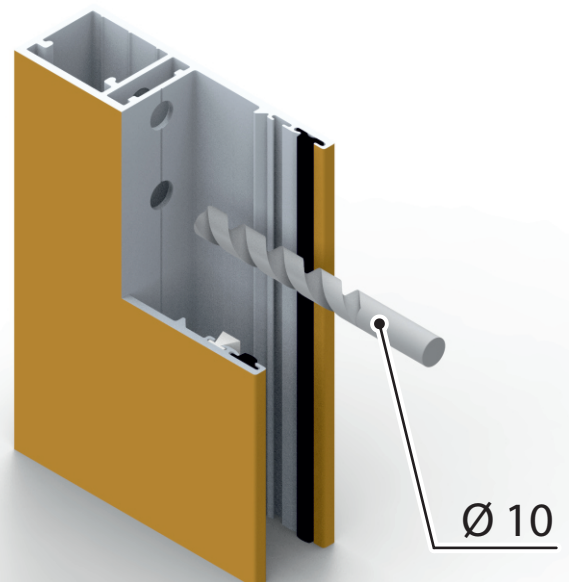

PL

Instrukcja montażowa systemu
Wind Protection

UA

Пам'ятка зі збирання системи
Wind Protection

GR105x35IE

RG/WP

1

2.a

RG/WP +
2 x (DIN 7504 ST3.9x19-O-H)

2.b

RG/WP +
2 x (ISO 7050 ST3,5x19-C-H)

3.a

3.b

5

3 x (ISO 15977-4x10-AIA/St-L)

6