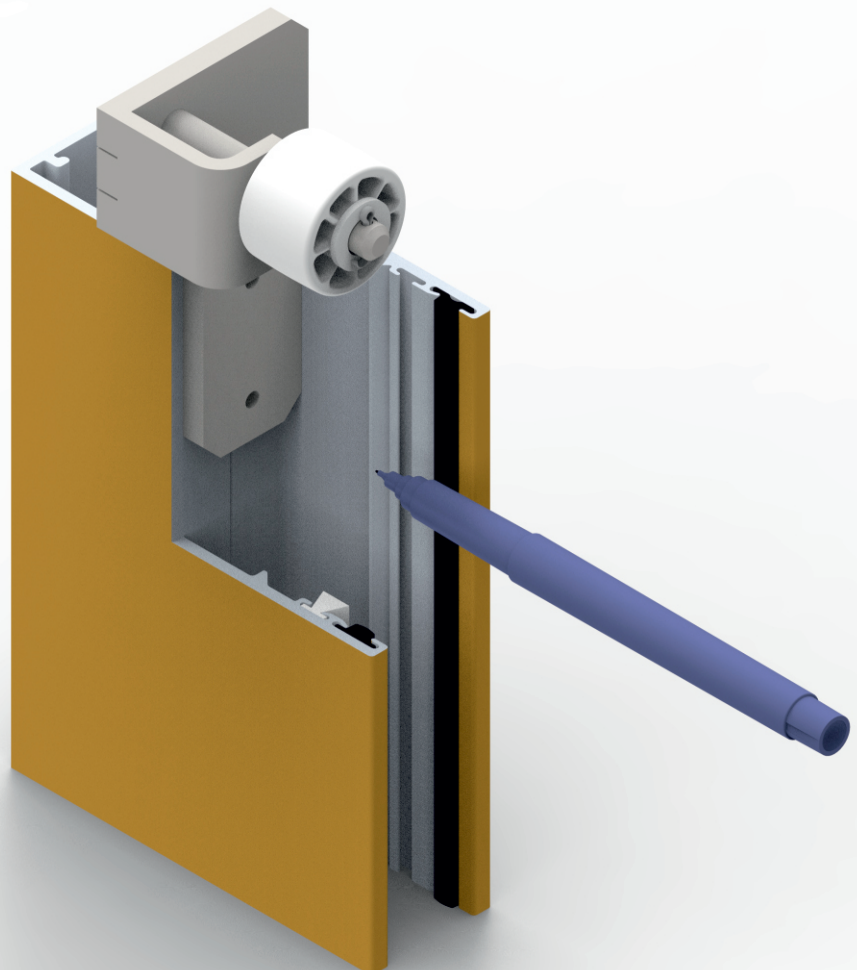

PL

Instrukcja montażowa systemu
Wind Protection

UA

Пам'ятка зі збирання системи
Wind Protection

GR105x35IE

RG/WP

1

2.a

RG/WP +
2 x (DIN 7504 ST3.9x19-O-H)

2.b

RG/WP +
2 x (ISO 7050 ST3,5x19-C-H)

3.a

3.b

5

3 x (ISO 15977-4x10-AIA/St-L)

6