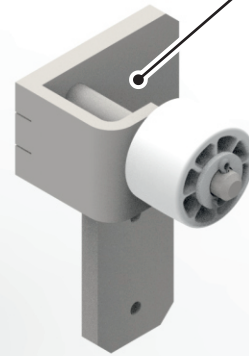

PL

Instrukcja montażowa systemu
Wind Protection

UA

Пам'ятка зі збирання системи
Wind Protection

GR105x35IE

RG/WP

1

2.a

RG/WP +
2 x (DIN 7504 ST3.9x19-O-H)

2.b

RG/WP +
2 x (ISO 7050 ST3,5x19-C-H)

3.a

3.b

5

3 x (ISO 15977-4x10-AIA/St-L)

6